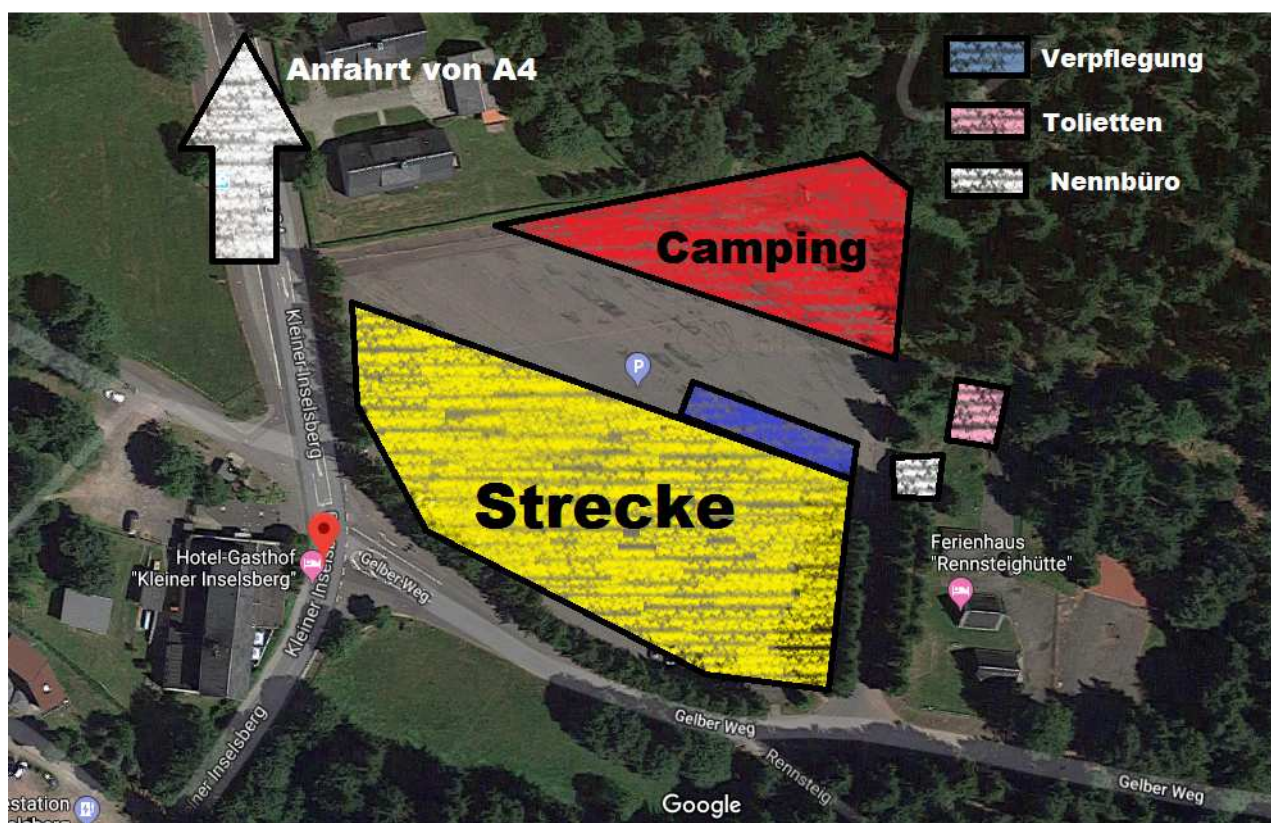

03683 62 906

Übernachtungsmöglichkeiten:

1. Herberge großer Inselsberg (Tel.: 036259-159870)
2. Hotel-Gasthof kleiner Inselsberg (Tel.: 036840-32453)
3. „Zur guten Quelle“ Brotterode (Tel.: 036840-340)